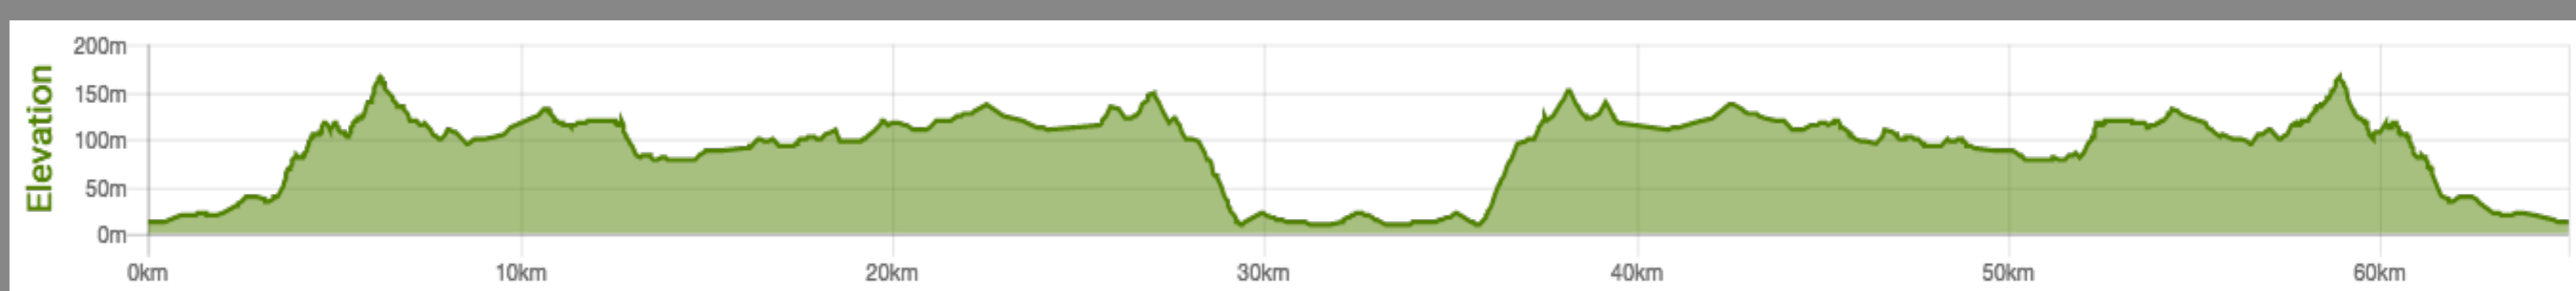

Kawakawa Bay

Clevedon

Clevedon Kawakawa Rd

Ness Valley Rd

Orere Point Rd

Kawakawa Orere Rd

Out and Back  
Start/Finish  
A & P Showgrounds

# 65km COURSE MAP

Monument Rd

Sky High

White Rd

Hunua Rd

Hunua Gas Station  
12km & 53km

Hunua

Hunua Rd

Paparimu Rd

Paparimu School  
22km & 43km

Paparata Rd

Paparimu Rd

Lyons Rd

Mangatangi Rd

Kaiaua Rd

Miranda Rd